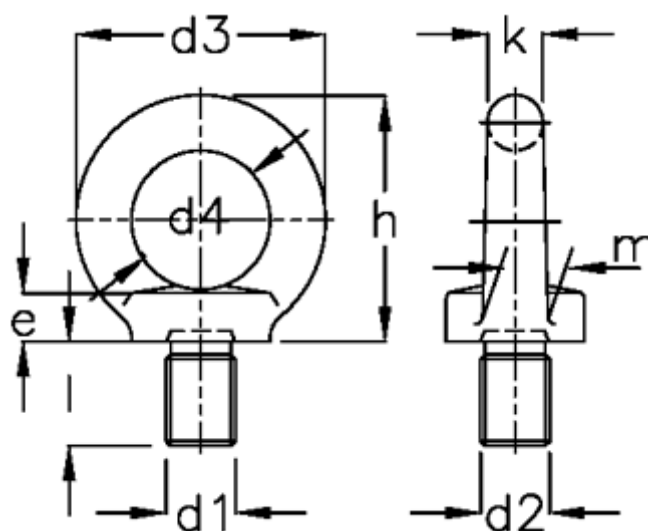

Article number: 20580M24NI
Description: E+G Lifting eye bolts
DIN 580-M24-NI

Measures

$d1 = M24$	$K = 20$
$d2 = 50$	$l = 36.0$
$d3 = 90$	$m = 24$
$d4 = 50$	
$e = 18$	
$F1 = 18000$	
$F2 = 12700$	
$H = 90$	